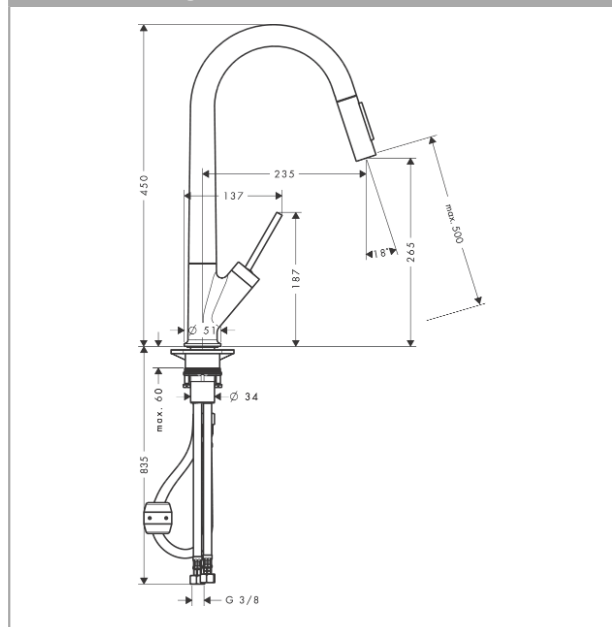

AXOR Starck
Einhebel-Küchenmischer 270 mit Ausziehbrause
 Oberflächen: **Brushed Brass** Artikelnummer: **10821950**

Merkmale

- Griff rechts oder links positionierbar
- ComfortZone 270
- Schwenkbereich einstellbar in 2 Stufen auf 110° oder 150°
- Normalstrahl, Brausestrahl
- Brausestrahl arretierbar, Strahlrückstellung durch Tastendruck
- MagFit magnetische Brausehalterung
- Quick-Connect Schlauch
- maximale Durchflussmenge bei 3 bar: 9 l/min
- Joystick-Keramikmischsystem
- Rückflussverhinderer integriert
- für Durchlauferhitzer geeignet
- P-IX 19702/IOO

Technologie

Zertifikate

Produktabbildung

Maßzeichnung

AXOR Starck
Einhebel-Küchenmischer 270 mit Ausziehbrause
 Oberflächen: **Brushed Brass** Artikelnummer: **10821950**

Durchflussdiagramm